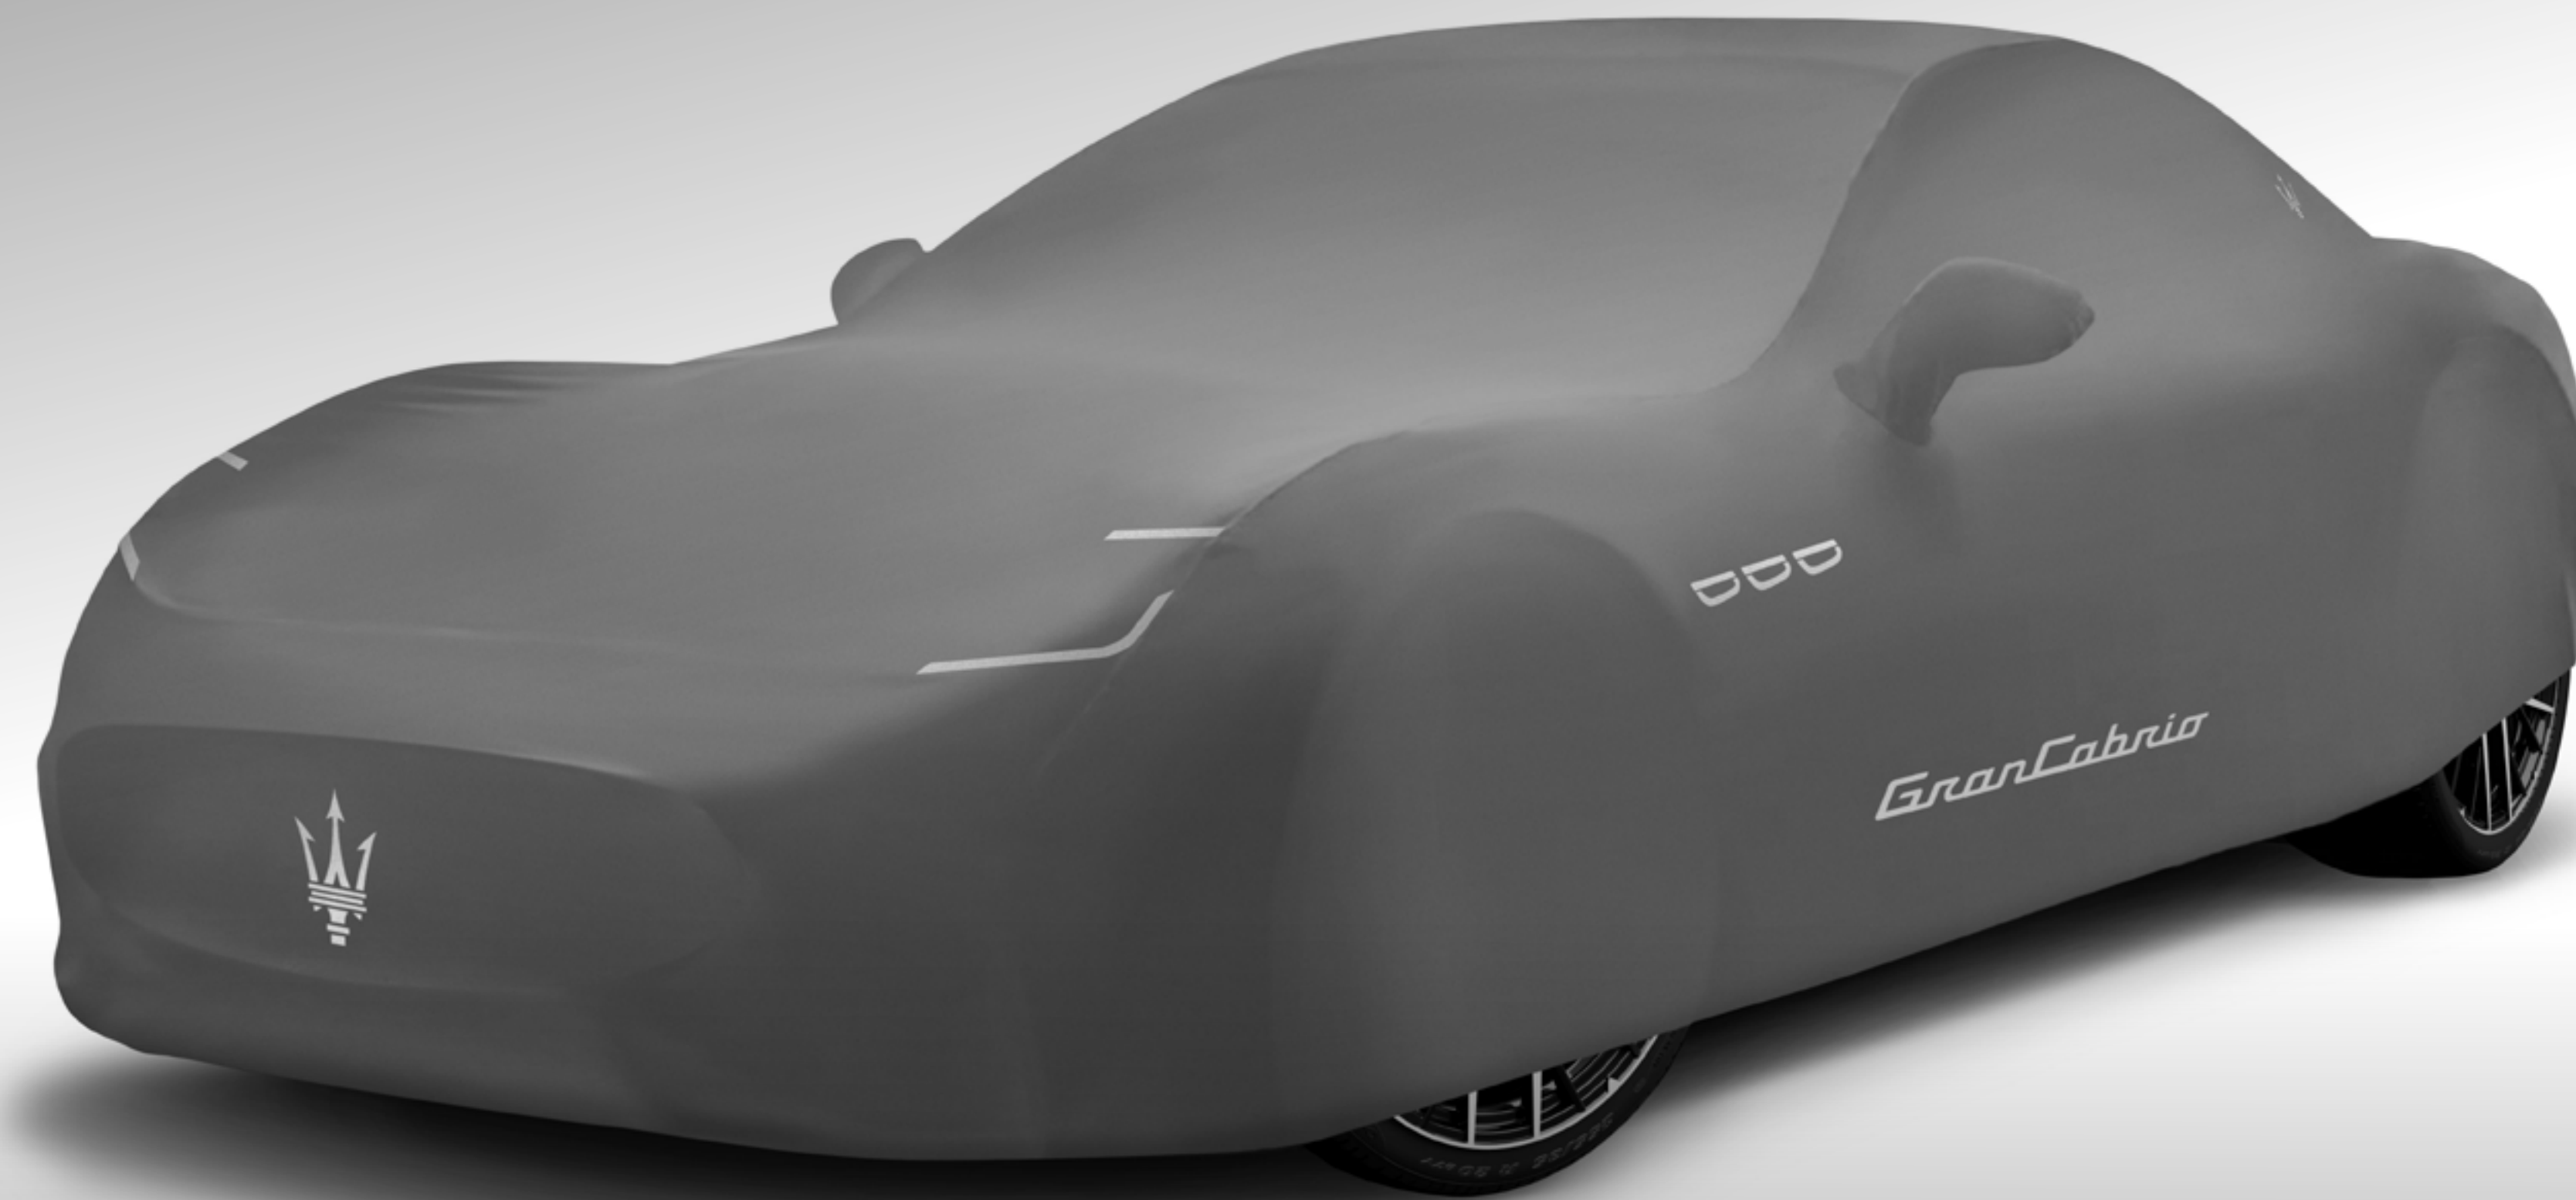

La stabilità degli oggetti presenti nel baule durante la marcia è fondamentale per la sicurezza e tranquillità di guida. La Rete Fermabagagli è un accessorio semplice ed efficacissimo che grazie al suo doppio strato consente di assicurare saldamente oggetti di piccole e medie dimensioni. L'ancoraggio della rete avviene tramite i quattro ganci posti alle estremità del piano di carico, oppure tramite gli occhielli dei binari sul piano di carico (opzionali).

La Rete Baule Fermabagagli non è compatibile con l'accessorio Vasca Baule.

La Vasca Baule Maserati protegge il tappeto del vano bagagli da acqua, polvere e usura grazie al bordo rialzato. La vasca, sagomata per adattarsi perfettamente alle dimensioni del bagagliaio, è realizzata in materiale impermeabile, altamente resistente e lavabile. La superficie è caratterizzata da linee a spina di pesce interrotte dal logo Maserati al centro del tappeto.

I Sovratappeti per tutte le Stagioni con Bordo sono l'accessorio perfetto per proteggere al meglio gli interni della vettura, mantenendo intatta nel tempo la qualità dell'abitacolo. Realizzati in gomma impermeabile e antiscivolo, i tappeti preservano gli interni da acqua, fango, sabbia ed altri agenti esterni.

Il Telo Copriauto da Esterno protegge la vettura da polvere, graffi e agenti atmosferici, esaltando allo stesso tempo le linee della GranCabrio. Impermeabile, traspirante ed elastico, il telo è caratterizzato da un design essenziale, personalizzato con dettagli a contrasto sui fanali e sulle bocchette laterali, e impreziosito dalla scritta "GranCabrio" sul laterale.