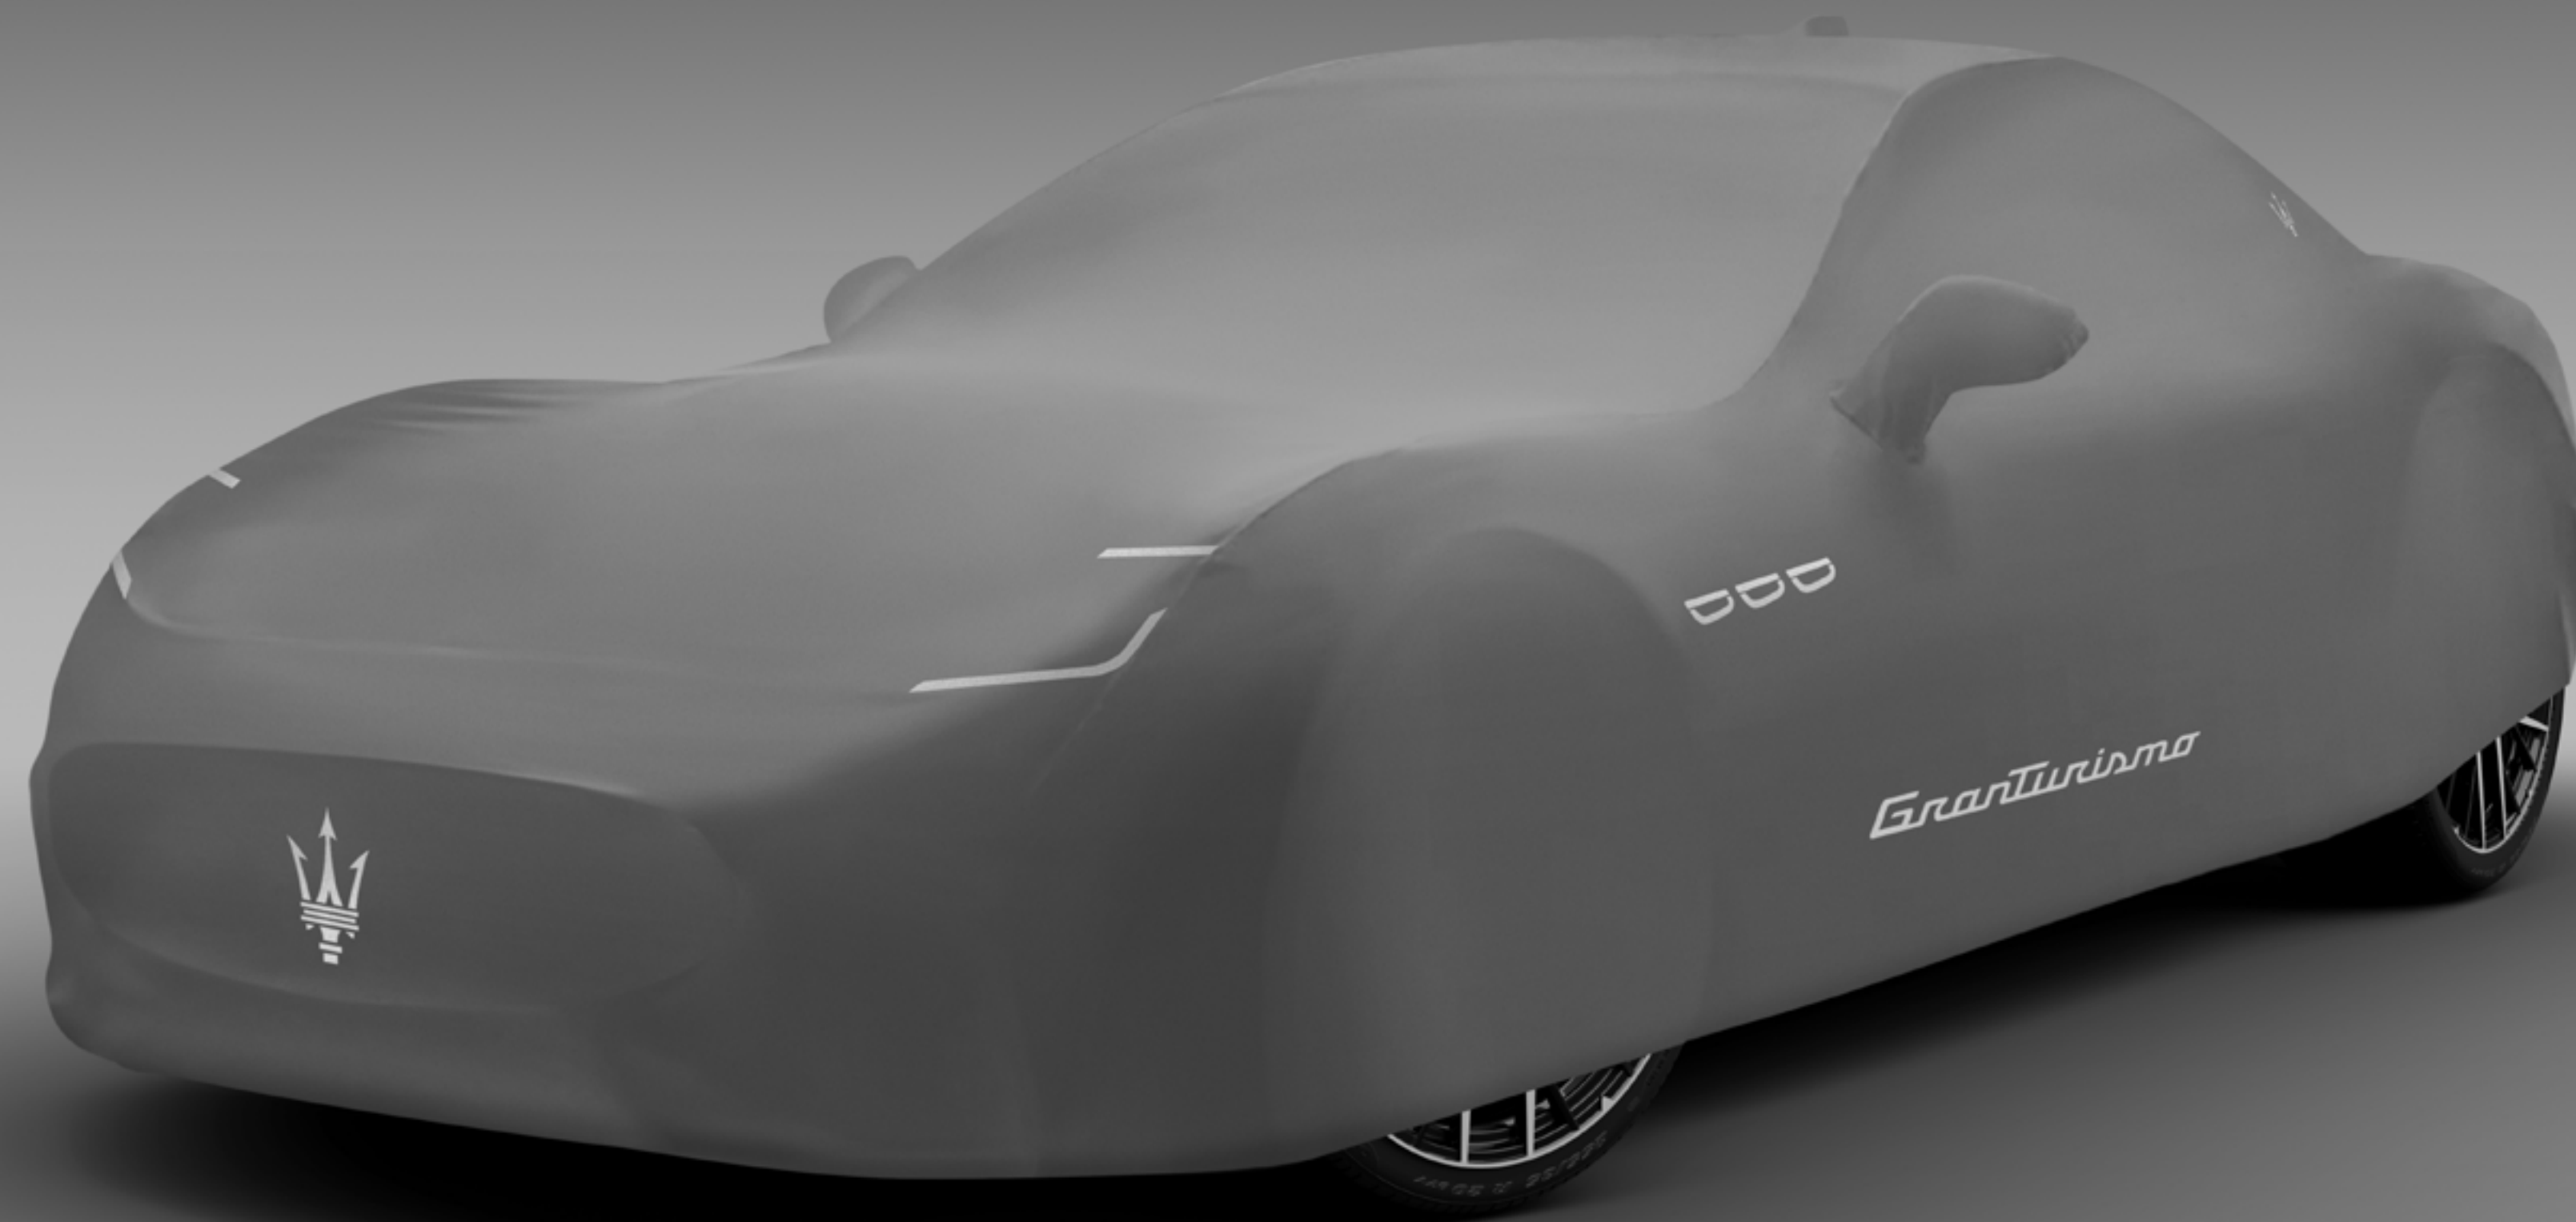

La borsa si fissa alla moquette del vano baule grazie al velcro richiudibile, che permette di utilizzarla anche come un pratico beauty case.

I Sovratappeti per tutte le Stagioni con Bordo sono l'accessorio perfetto per proteggere al meglio gli interni della vettura, mantenendo intatta nel tempo la qualità dell'abitacolo. Realizzati in gomma impermeabile e antiscivolo, i tappeti preservano gli interni da acqua, fango, sabbia ed altri agenti esterni.

Sovratappeti per Tutte le Stagioni *con Bordo*

Disponibile solo per GranTurismo
Modena e Trofeo.

Kit Rete da Passeggeri

La Rete da Passeggeri permette di riporre e tenere al sicuro piccoli oggetti, come lo smartphone o il portafogli. Il kit è composto da due reti e una dima di applicazione per agevolarne il montaggio.

Telo Copriauto da Esterno

Il Telo Copriauto da Esterno protegge la vettura da polvere, graffi e agenti atmosferici, esaltando allo stesso tempo le linee della GranTurismo. Impermeabile, traspirante ed elastico, il telo è caratterizzato da un design essenziale, personalizzato con dettagli a contrasto sui fanali e sulle bocchette laterali, e impreziosito dalla scritta “GranTurismo” sul laterale.

Cover Chiave

La cover chiave è stata progettata per integrarsi perfettamente con gli interni del veicolo. Realizzata in pelle pregiata, la cover chiave è impreziosita dall'iconico emblema del Tridente sulla parte anteriore, da impunture tono su tono e da decorazioni che rispecchiano i contorni della chiave.