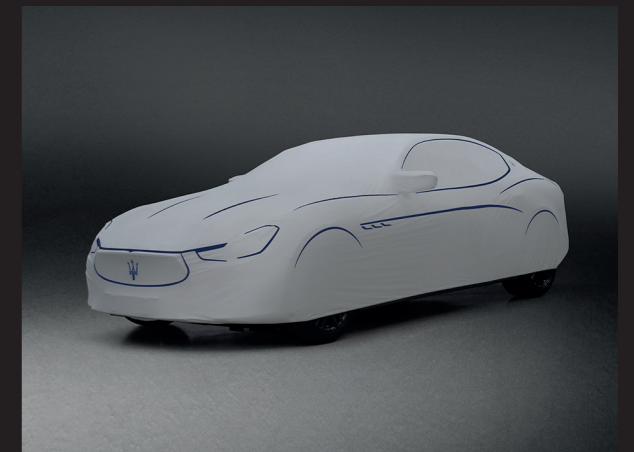

## COPRIPEDALI SPORT\*

Gli accattivanti copripedali in acciaio spazzolato sono un connubio perfetto di estetica e funzionalità. Oltre a dare un tocco di stile racing, garantiscono infatti la massima sensibilità alla guida, grazie agli inserti in gomma frutto di un'attenta progettazione. Ogni copripedale è inoltre arricchito dal logo Maserati ovale.

# IL PIACERE DI PRENDERSENE CURA

In un mondo pieno di berline sportive, Ghibli riesce sempre a distinguersi per le sue linee eleganti ma decise, lo stile sportivo che trasmette e la potenza controllata del motore: tutte caratteristiche inconfondibilmente Maserati. Per preservare la tua Ghibli sempre in ottime condizioni, abbiamo pensato a una gamma dedicata di accessori che ti permetteranno di prenderti cura di lei.

# STILE MASERATI, SEMPRE IMPECCABILE

**TELO COPRIAUTO DA ESTERNO PERSONALIZZATO**  
Proteggete la vostra Ghibli con l'elegante copriauto da esterno. Realizzato in tessuto elastico, traspirante e avvolgente, protegge dal vento e dalla pioggia aderendo perfettamente al profilo della vettura. Il telo è in colore Grigio chiaro lucido con il simbolo del Tridente. A richiesta è personalizzabile con le proprie iniziali. I tre sfoghi d'aria laterali sono il suggello finale in puro stile Maserati.

## TELO COPRIAUTO DA INTERNO ZEGNA

Il telo copriauto da interno, espressamente realizzato da Zegna per Maserati, non solo protegge la vostra vettura ma le conferisce anche in garage lo stesso aspetto sensazionale che sfoggia sulla strada. Grazie all'esclusivo tessuto elastico e traspirante, il telo copriauto da interno Zegna si adatta perfettamente al profilo della vettura evitando problemi di condensa e garantendo la massima cura e protezione per il vostro Ghibli.