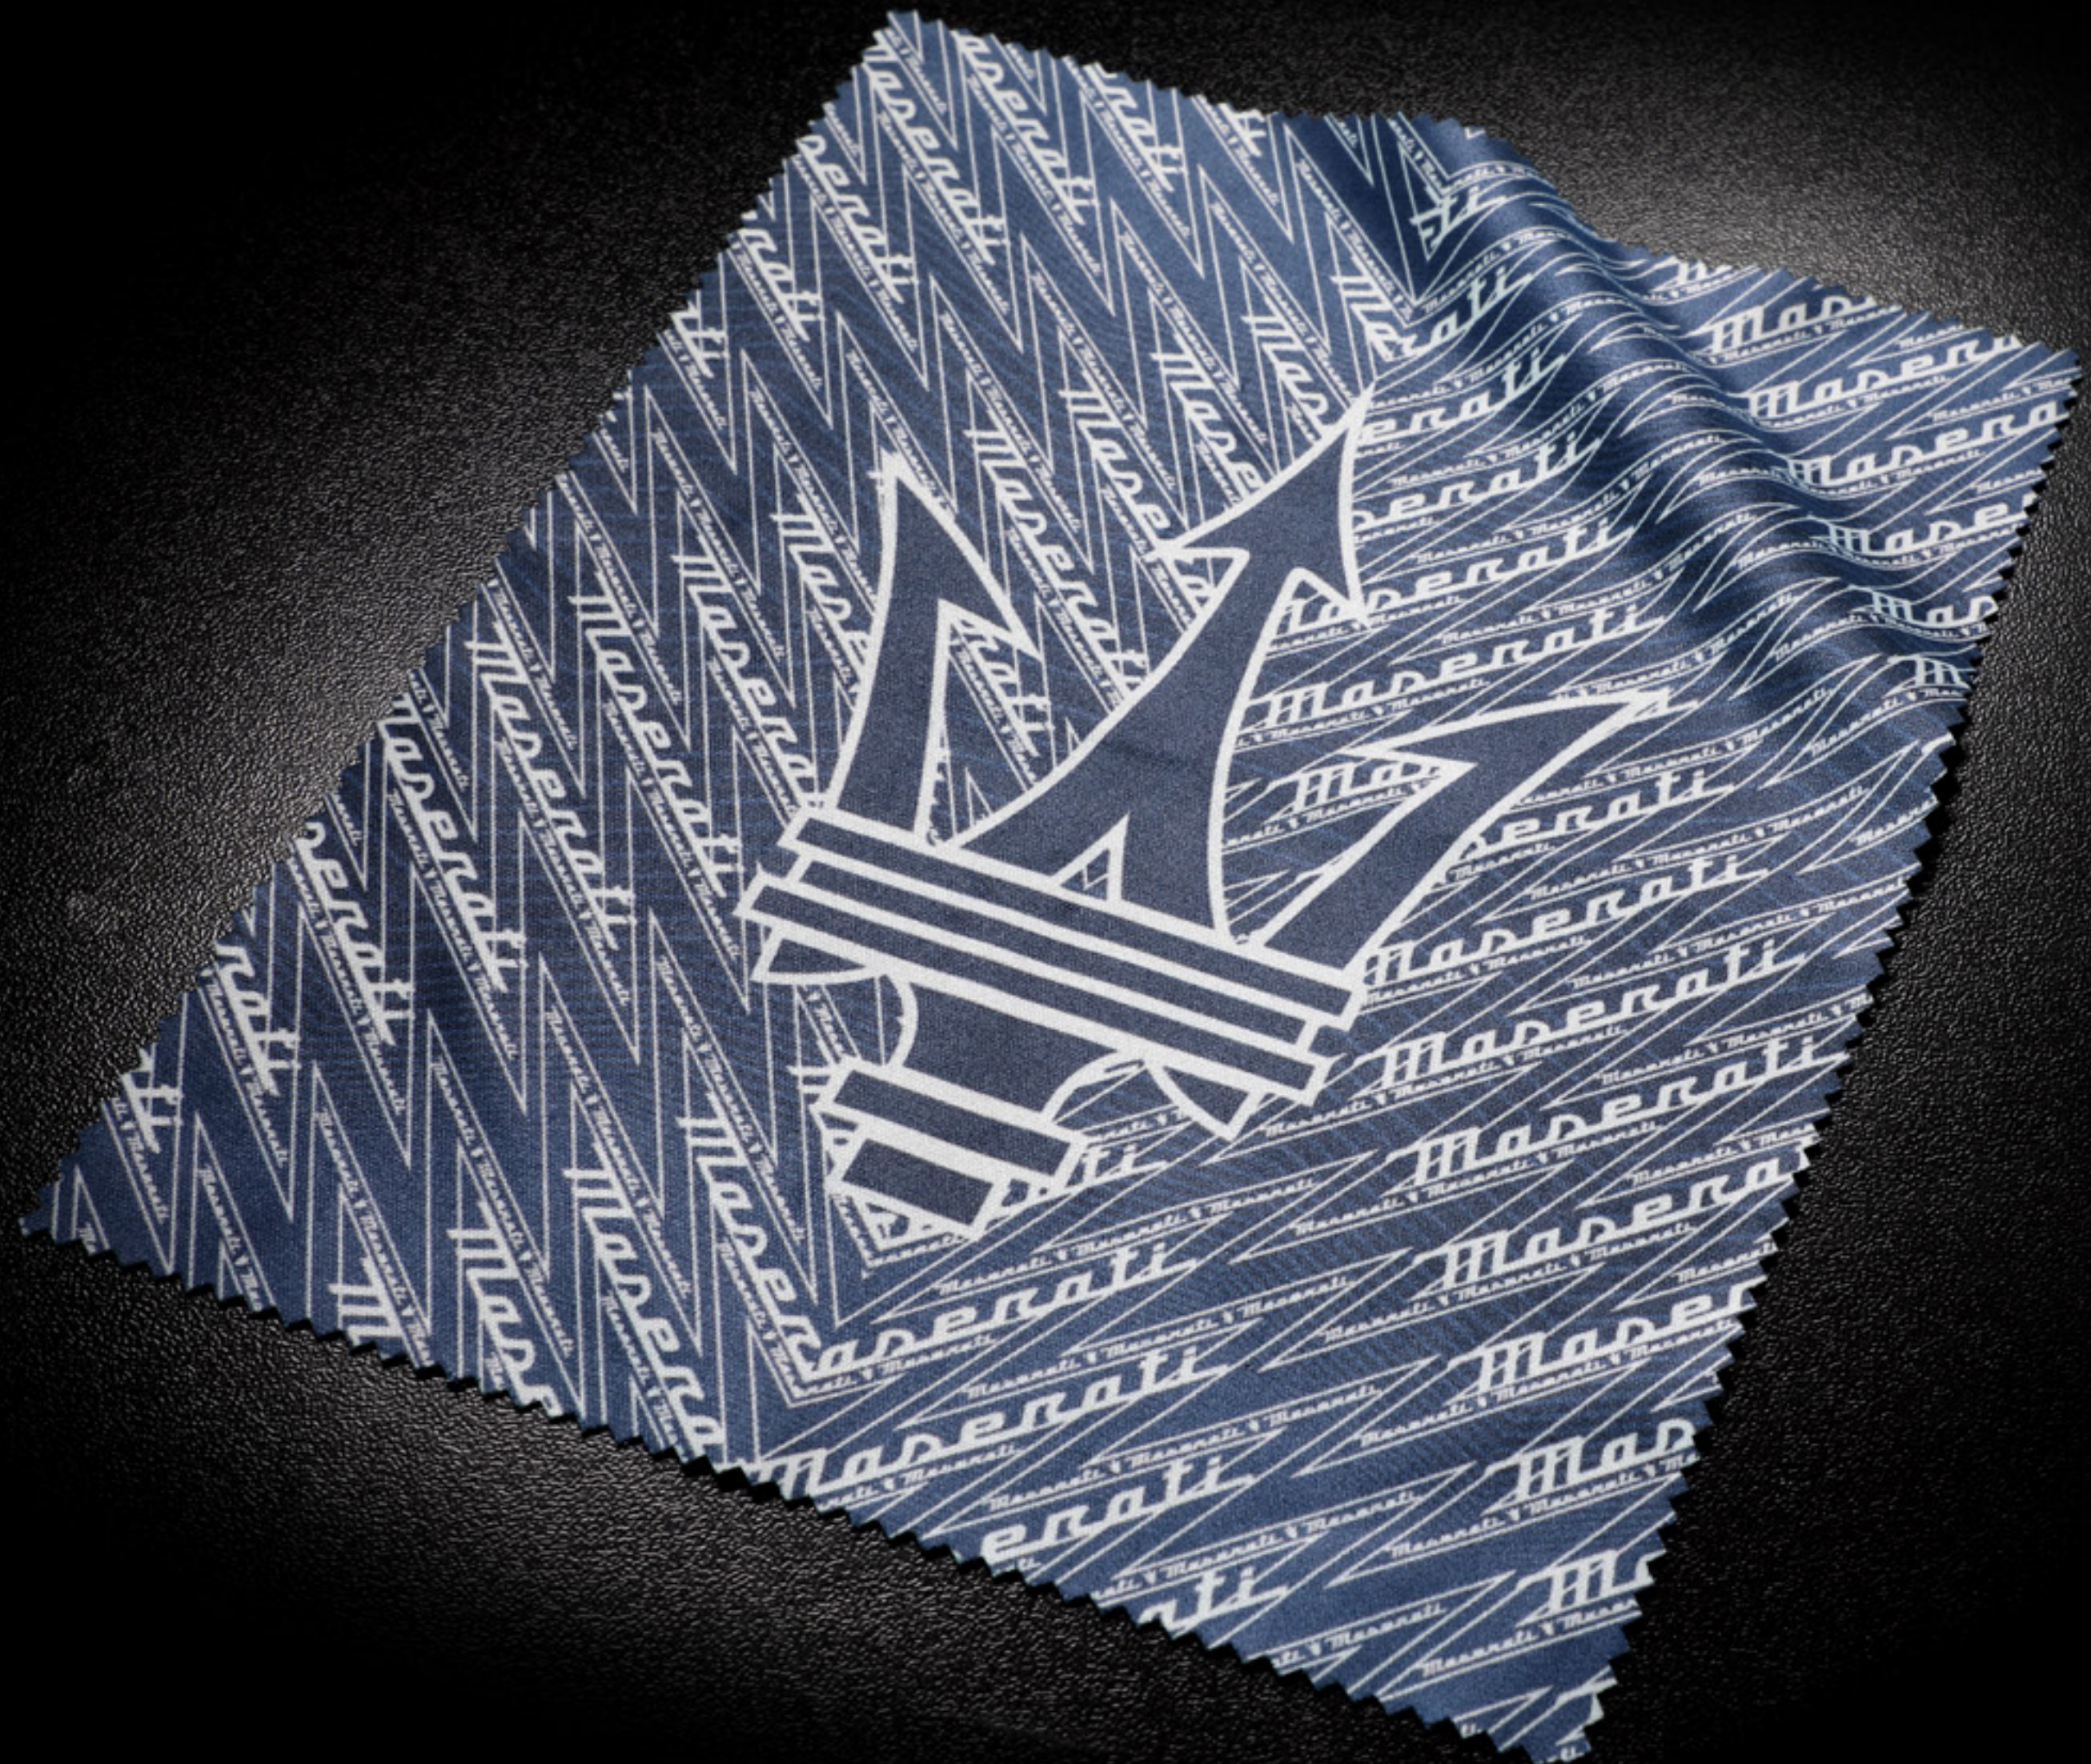

FONCTIONNALITÉ

CHIFFONNETTE EN
MICROFIBRE

CHIFFONNETTE EN MICROFIBRE

Éliminer les traces de doigts sur votre écran tactile Maserati Touch Control est un jeu d'enfant avec la chiffonnette spéciale en microfibre. L'imprimé fibre de carbone est spécialement conçu pour nettoyer et protéger votre écran tactile et pour le conserver parfaitement propre.