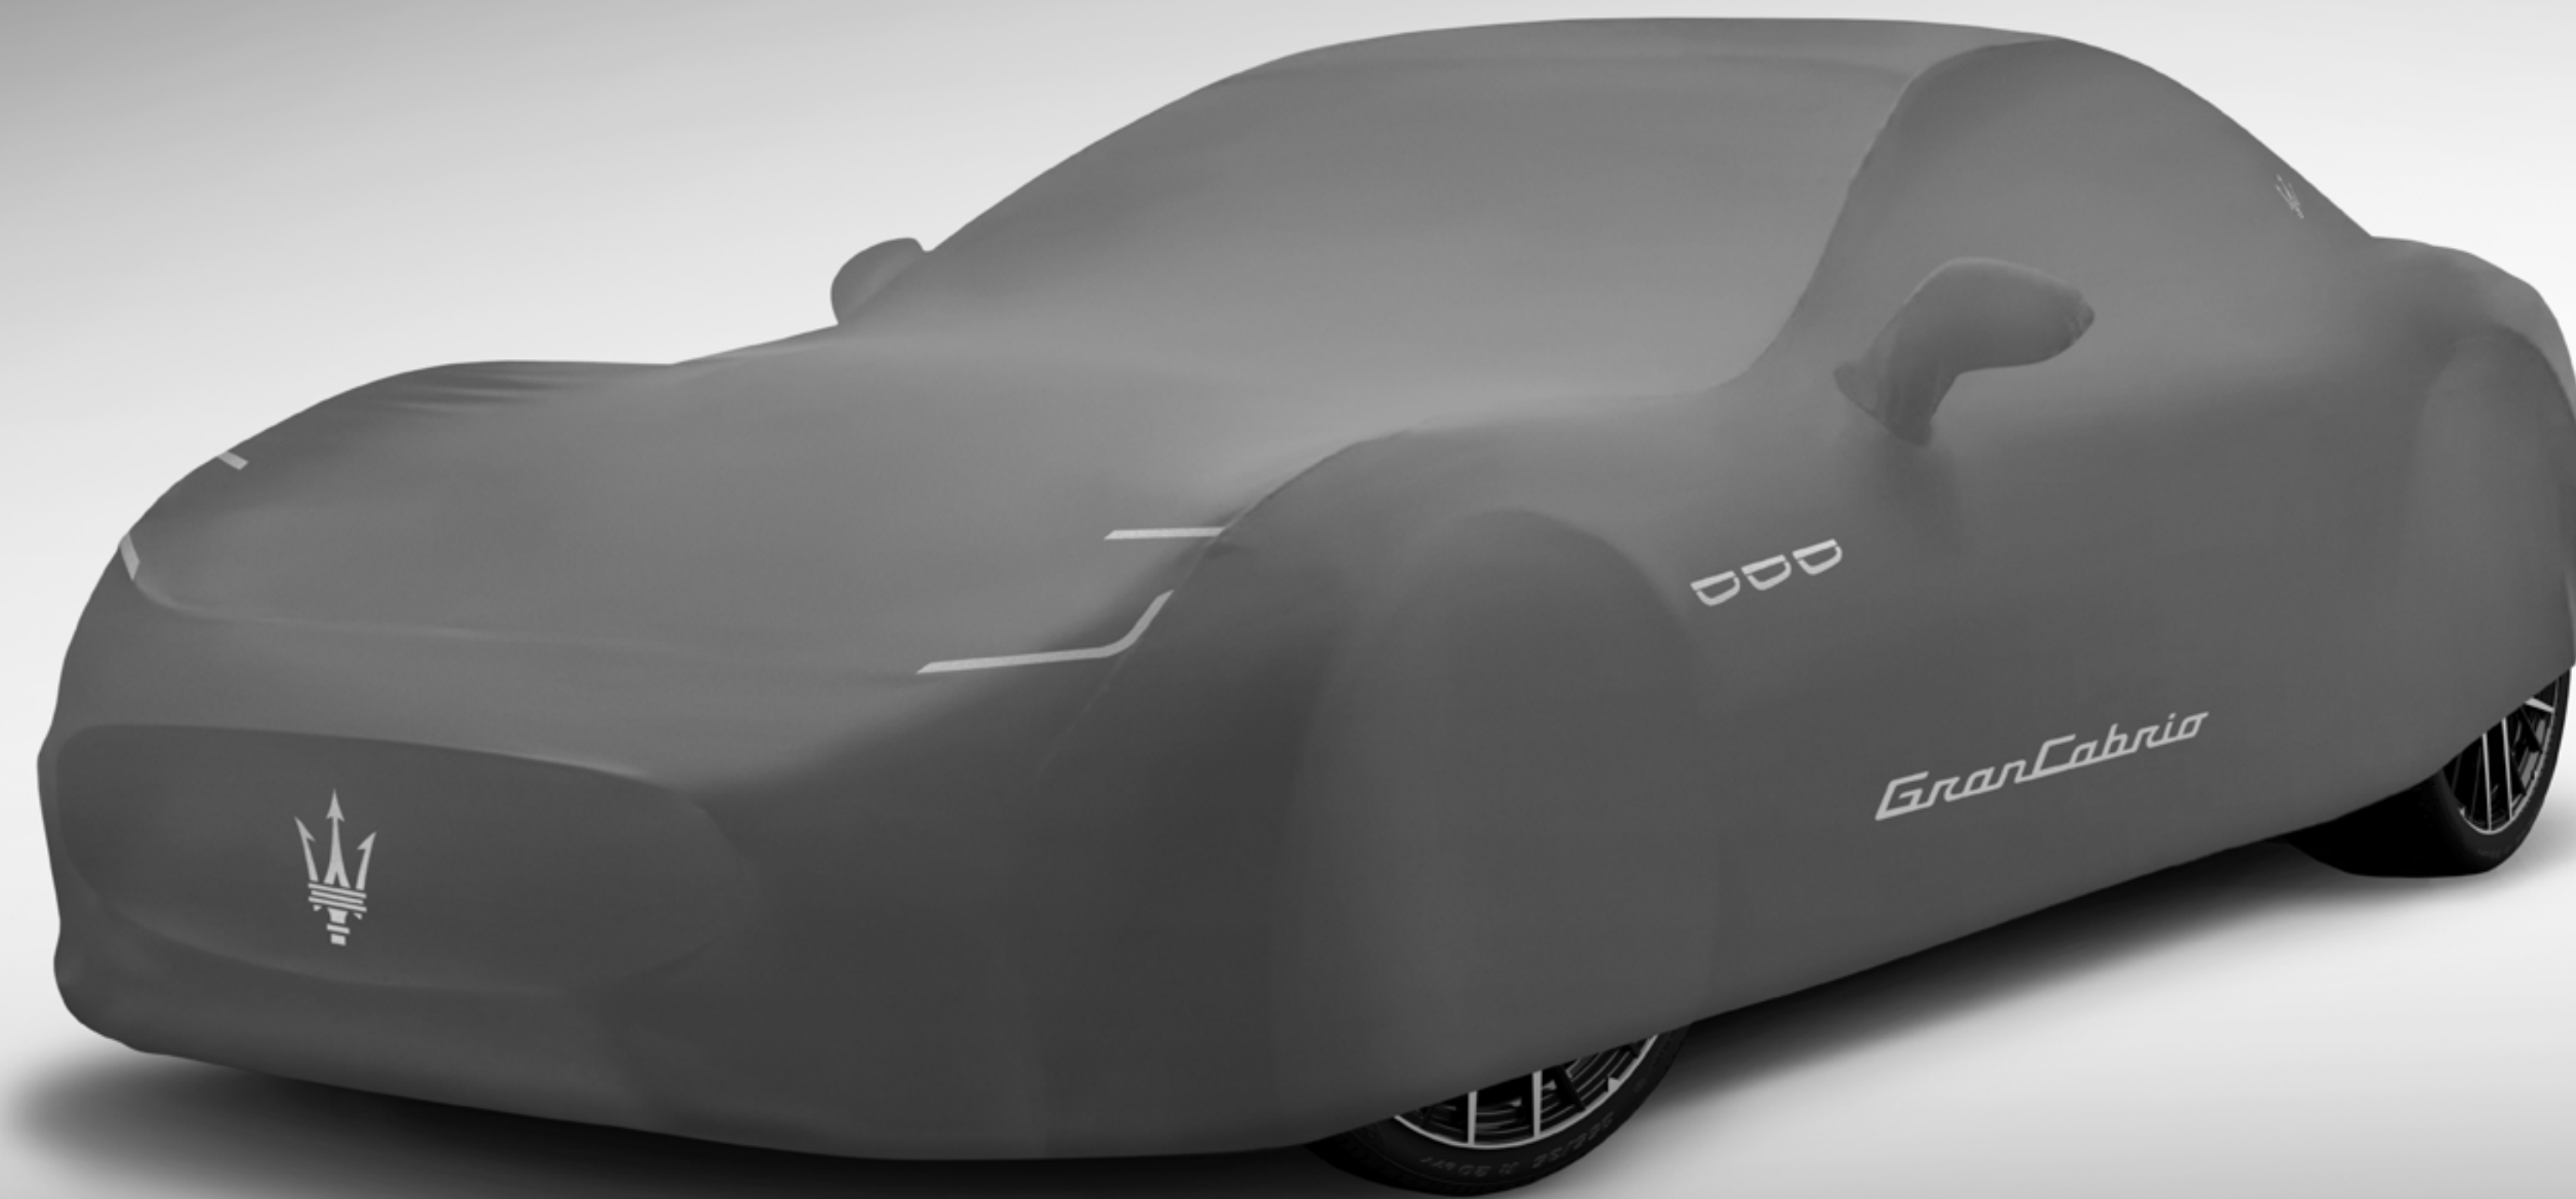

La stabilità degli oggetti presenti nel baule durante la marcia è fondamentale per la sicurezza e tranquillità di guida. La Rete Fermabagagli è un accessorio semplice ed efficacissimo che grazie al suo doppio strato consente di assicurare saldamente oggetti di piccole e medie dimensioni. L'ancoraggio della rete avviene tramite i quattro ganci posti alle estremità del piano di carico, oppure tramite gli occhielli dei binari sul piano di carico (opzionali).

La Rete Baule Fermabagagli non è compatibile con l'accessorio Vasca Baule.

La Vasca Baule Maserati protegge il tappeto del vano bagagli da acqua, polvere e usura grazie al bordo rialzato. La vasca, sagomata per adattarsi perfettamente alle dimensioni del bagagliaio, è realizzata in materiale impermeabile, altamente resistente e lavabile. La superficie è caratterizzata da linee a spina di pesce interrotte dal logo Maserati al centro del tappeto. Per GranCabrio Folgore, la vasca baule è realizzata in materiale eco-friendly.

I Sovratappeti per tutte le Stagioni con Bordo sono l'accessorio perfetto per proteggere al meglio gli interni della vettura, mantenendo intatta nel tempo la qualità dell'abitacolo. Realizzati in gomma impermeabile e antiscivolo, i tappeti preservano gli interni da acqua, fango, sabbia ed altri agenti esterni.

Il Telo Copriauto da Esterno protegge la vettura da polvere, graffi e agenti atmosferici, esaltando allo stesso tempo le linee della GranCabrio. Impermeabile, traspirante ed elastico, il telo è caratterizzato da un design essenziale, personalizzato con dettagli a contrasto sui fanali e sulle bocchette laterali, e impreziosito dalla scritta "GranCabrio" sul laterale.