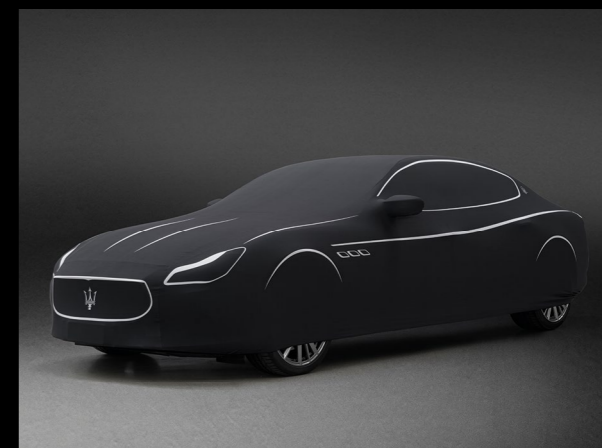

ZEGNA 室内车衣

玛莎拉蒂Zegna室内车衣专为玛莎拉蒂Ghibli量身定制，在提供全面保护的同时让爱车在车库中也能光芒四射。Zegna室内车衣独家采用弹力透气面料制作，与车身完美贴合后可避免产生冷凝水，确保您的Ghibli得到全面呵护。