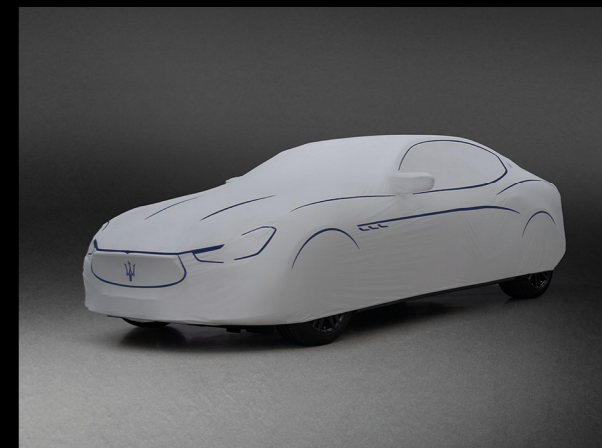

*请验证您的爱车是否支持安装该附件。

愉悦贴心关怀

在城市环境中，运动轿跑随处可见，而Ghibli显得如此卓尔不群。自信优雅的姿态、赛道淬炼的气质、动力强劲的引擎，这些都是玛莎拉蒂最鲜明的特征。个性化户外车衣和Ghibli品牌标志地垫等车辆附件系列可以帮助您保持Ghibli的完美车况，让它随处成为万众瞩目的焦点。

秉承玛莎拉蒂风格

个性化户外车衣

用美观的原厂户外车衣贴身保护Ghibli。透气性和伸缩性俱佳的面料紧密贴合车身，在狂风暴雨中也不会产生位移或噪音。散发浅灰色光泽的车衣饰有品牌标志，还可按照您的要求添加车主姓名缩写。侧面的三个通风孔凸显纯正的玛莎拉蒂风格。